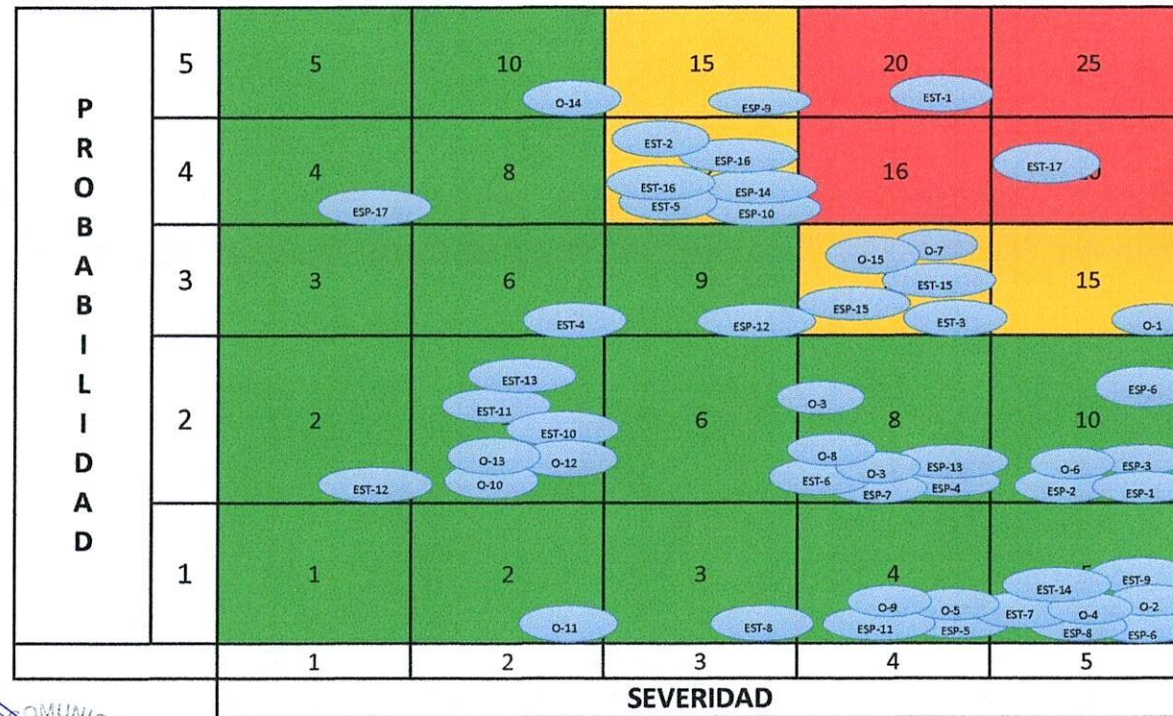

MAPA DE RIESGOS
SECRETARÍA DE COMUNICACIÓN SOCIAL DE LA PRESIDENCIA
PERÍODO DEL 01 DE ENERO AL 31 DE DICIEMBRE DE 2021

LIC. NESTOR ALEJANDRO TORRES ALVARADO
SUBDIRECTOR DE PRODUCCIÓN Y LOGÍSTICA
SECRETARÍA DE COMUNICACIÓN SOCIAL DE LA PRESIDENCIA